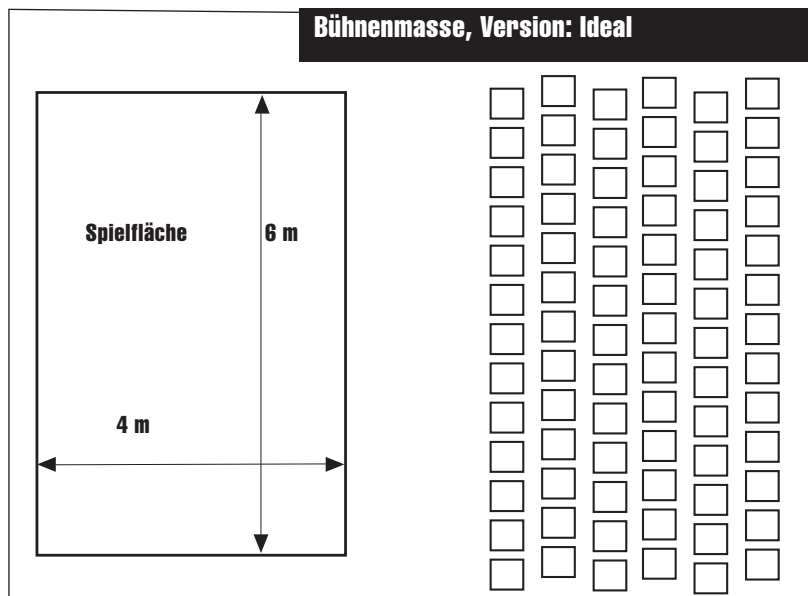

Input: Qualm

Animationstheater zum Thema Tabak und Rauchen

Technische Angaben

Raum:

Theater, Aula, Singsaal etc.
Mindestgrösse 10 m x 10 m / Höhe
2.90 m

Spielfläche:

Grösse: 6 m Breite / 4 m Tiefe
Entweder erhöht auf Podesten oder
kleiner Bühne, ca. 60 cm hoch.
Oder mit ansteigendem Zuschauer-
raum (Tribüne)

Hintergrund:

Möglichst neutral, nicht reflektierend.
Vorhänge, Wand.

Bestuhlung Zuschauerraum:

Lockere Konzertbestuhlung

Zuschauerzahl:

Je nach Raumgrösse
max. 3 - 4 Klassen, max. 80 Personen

Lichttechnik:

Die Bühne muss beleuchtet sein. das
kann auch ein gutes Raumlicht sein,
falls keine Scheinwerfer vorhanden
sind.

Elektrische Anschlüsse:

Der Veranstalter stellt dem Theater
Bilitz folgende Anschlüsse zur Verfü-
gung:

1x 220 V 10 Ampere

Garderobe für 3 Personen

Die SchauspielerInnen benötigen eine
Garderobe mit fliessendem Wasser.