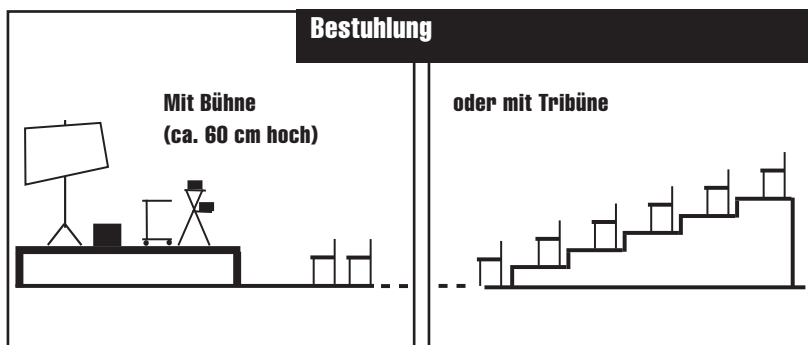

Input: Qualm

Animationstheater zum Thema Tabak und Rauchen

Technische Angaben

Raum:

Theater, Aula, Singsaal etc.
Mindestgrösse 10 m x 10 m / Höhe
2.90 m

Spielfläche:

Grösse: 6 m Breite / 4 m Tiefe
Entweder erhöht auf Podesten oder
kleiner Bühne, ca. 60 cm hoch.
Oder mit ansteigendem Zuschauer-
raum (Tribüne)

Hintergrund:

Möglichst neutral, nicht reflektierend.
Vorhänge, Wand.

Bestuhlung Zuschauerraum:

Lockere Konzertbestuhlung

Zuschauerzahl:

Je nach Raumgrösse
max. 3 - 4 Klassen, max. 80 Personen

Lichttechnik:

Die Bühne muss beleuchtet sein. das
kann auch ein gutes Raumlicht sein,
falls keine Scheinwerfer vorhanden
sind.

Elektrische Anschlüsse:

Der Veranstalter stellt dem Theater
Bilitz folgende Anschlüsse zur Verfü-
gung:

1x 220 V 10 Ampere

Garderobe für 3 Personen

Die SchauspielerInnen benötigen eine
Garderobe mit fliessendem Wasser.

Postfach 385
CH-8570 Weinfelden
Telefon 071 622 88 80
Telefax 071 622 88 90

T H E A T E R
BILITZ